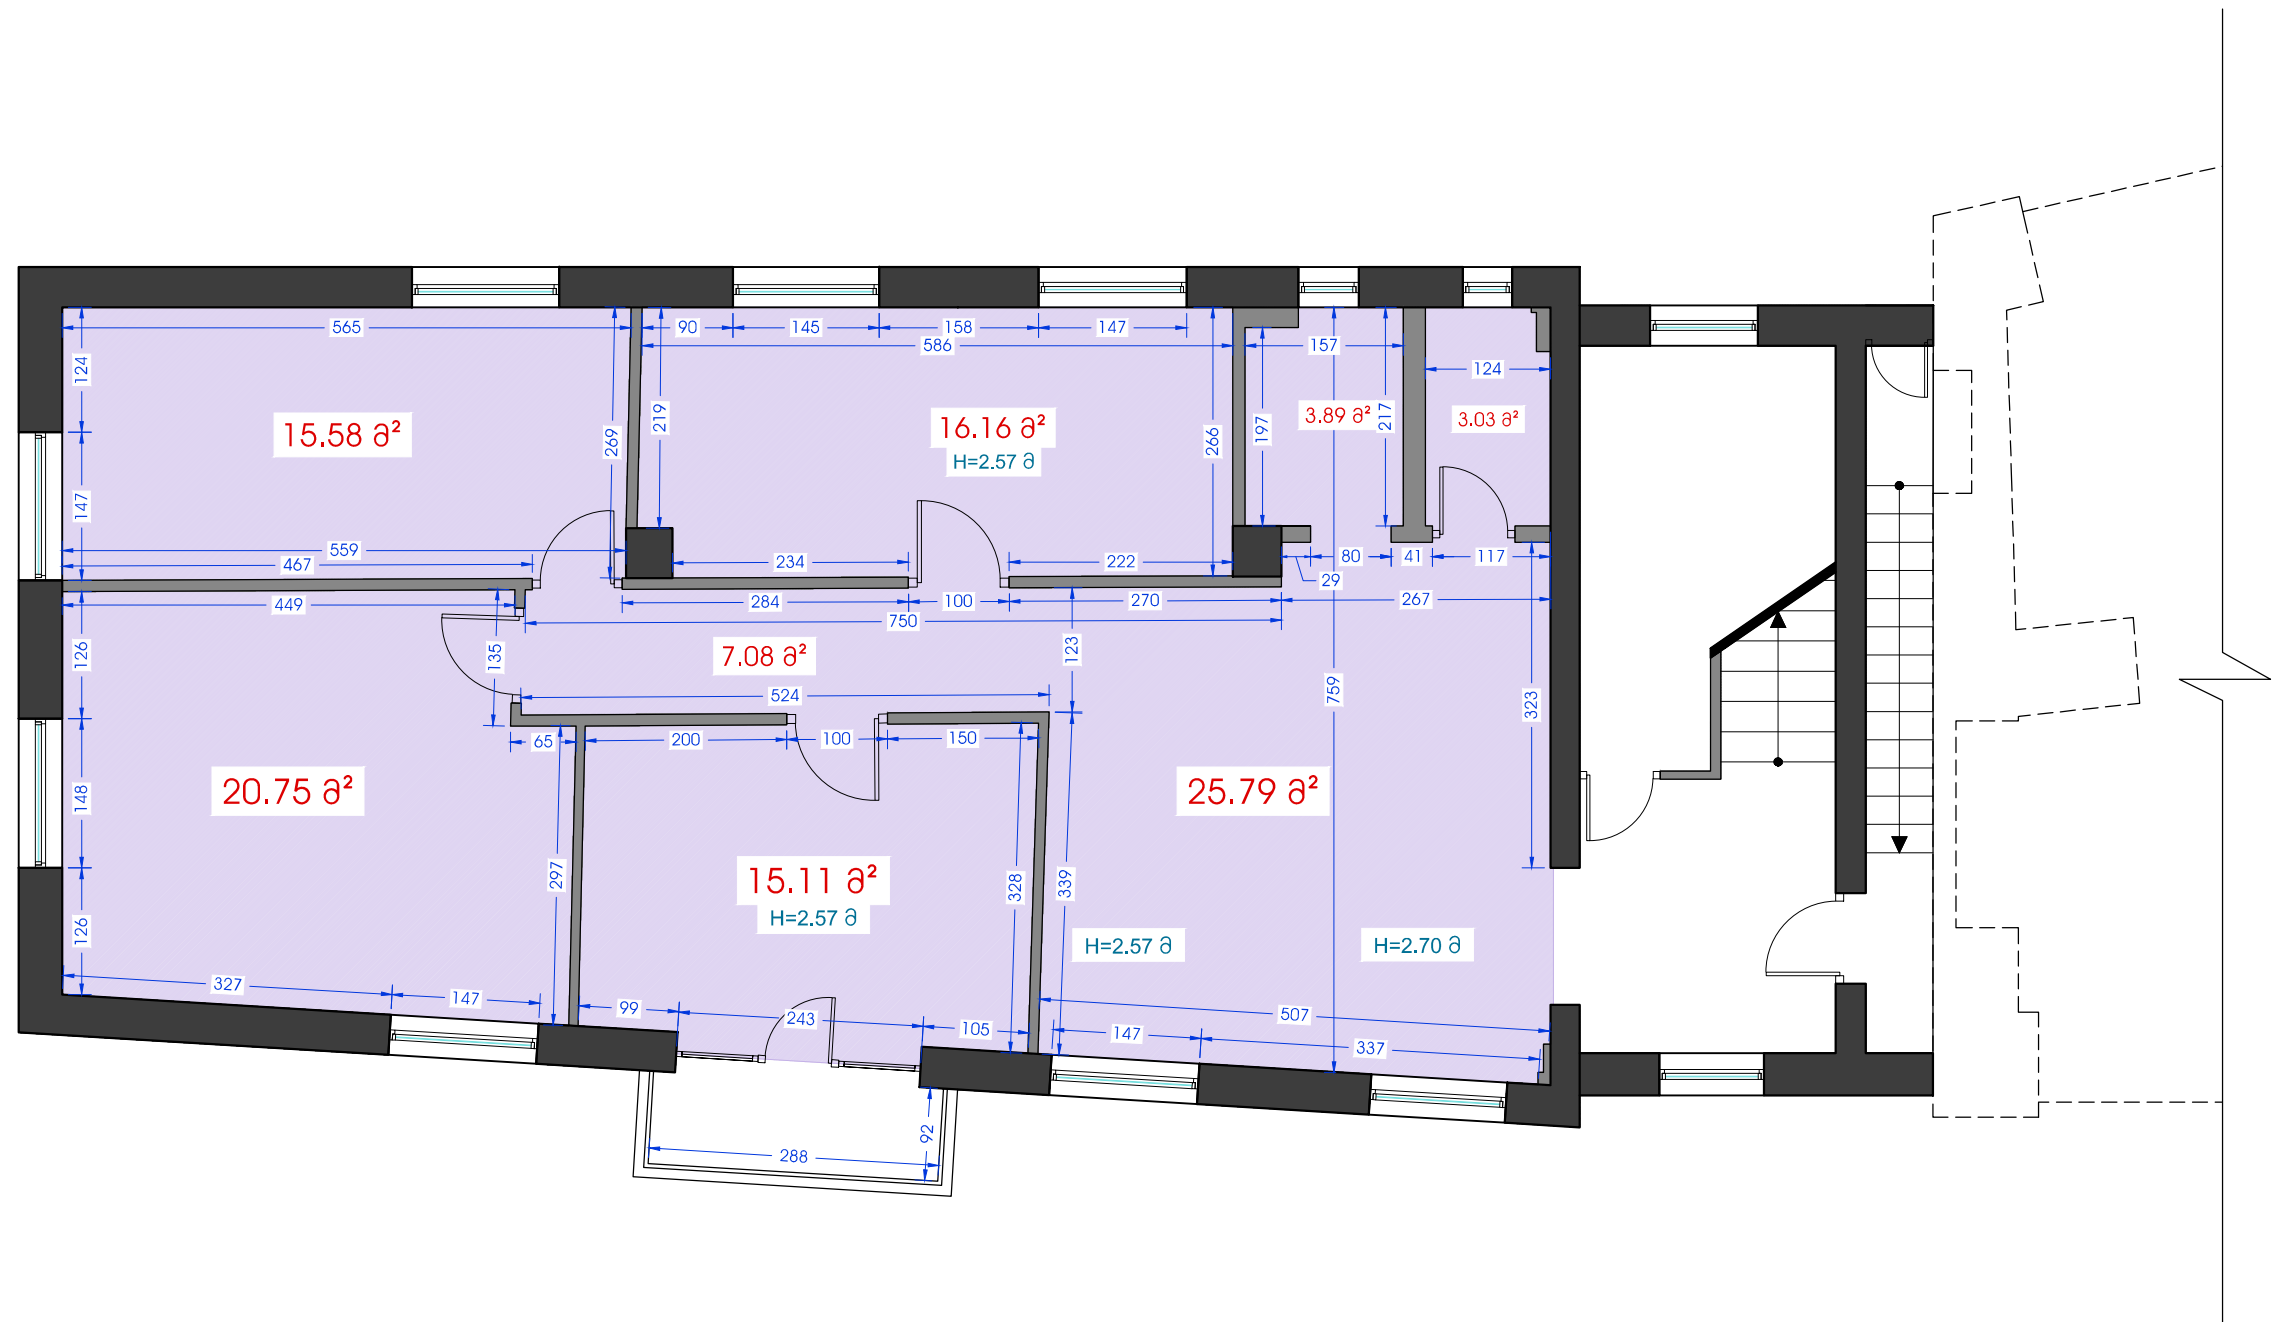

10

"SERVIER"

0 სართული

107.39 მ²

სართო ფართი 443.10 მ²

10

"SERVIER"

2 სართული

335.7 მ²